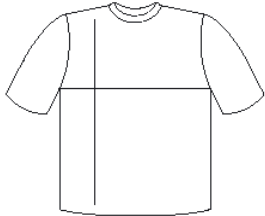

Ein Long Sleeve T-shirt mit Rollkragen und Seitennähten.

## Colors

White  
White

Black  
Black

Anthracite  
PMS 426 C

Blue Navy  
PMS 533 C

Burgundy  
PMS 222 C

Heather  
Blue  
PMS 533 C

| cm        | XS | S  | M  | L  | XL | 2XL | 3XL |
|-----------|----|----|----|----|----|-----|-----|
| 1/2 Width | 46 | 48 | 50 | 54 | 57 | 60  | 63  |
| Length    | 70 | 73 | 75 | 77 | 79 | 81  | 83  |